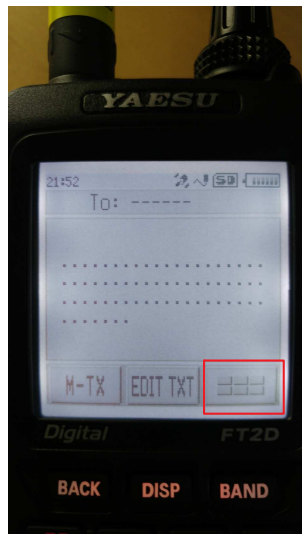

mit dem YAESU FT2D

HB/ZG-001 Wildspitz/ Rossberg 1580 m 4 Points

1  
freien Platz wählen

2  
diese Taste drücken

**Wichtig:**  
 jeder Begriff (Farbe) muss  
 mit einem  
 Leerschlag getrennt  
 werden.

hb/zg-001 14.285 ssb hb9jat/p qrv now

M-TX = Message senden