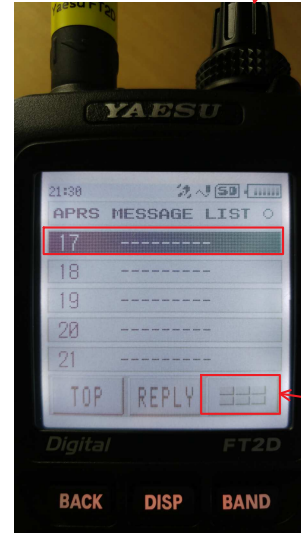

mit dem YAESU FT2D

HB/ZG-001 Wildspitz/ Rossberg 1580 m 4 Points

1  
freien Platz wählen

2  
diese Taste drücken

**Wichtig:**  
 jeder Begriff (Farbe) muss  
 mit einem  
 Leerschlag getrennt  
 werden.

hb/zg-001 14.285 ssb hb9jat/p qrv now

M-TX = Message senden