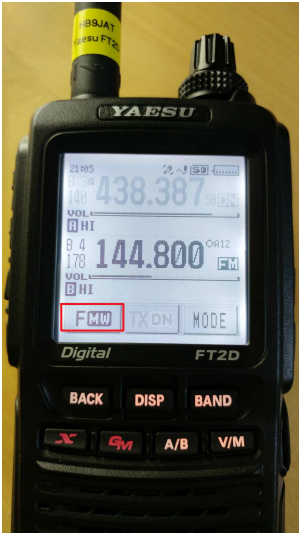

mit dem YAESU FT2D

HB/ZG-001 Wildspitz/ Rossberg 1580 m 4 Points

1  
freien Platz wählen

2  
diese Taste drücken

**Wichtig:**  
 jeder Begriff (Farbe) muss  
 mit einem  
 Leerschlag getrennt  
 werden.

hb/zg-001 14.285 ssb hb9jat/p qrv now

M-TX = Message senden