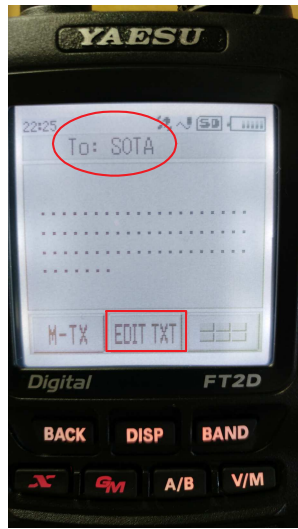

mit dem YAESU FT2D

HB/ZG-001 Wildspitz/ Rossberg 1580 m 4 Points

1  
freien Platz wählen

2  
diese Taste drücken

**Wichtig:**  
 jeder Begriff (Farbe) muss  
 mit einem  
 Leerschlag getrennt  
 werden.

hb/zg-001 14.285 ssb hb9jat/p qrv now

M-TX = Message senden