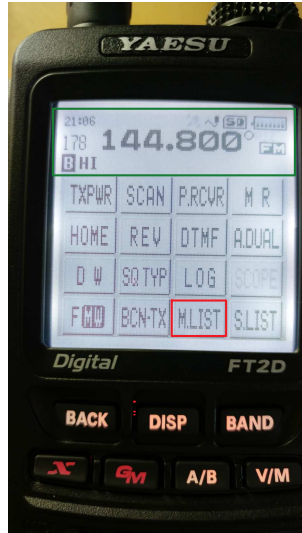

mit dem YAESU FT2D

HB/ZG-001 Wildspitz/ Rossberg 1580 m 4 Points

1  
freien Platz wählen

2  
diese Taste drücken

**Wichtig:**  
 jeder Begriff (Farbe) muss  
 mit einem  
 Leerschlag getrennt  
 werden.

hb/zg-001 14.285 ssb hb9jat/p qrv now

M-TX = Message senden