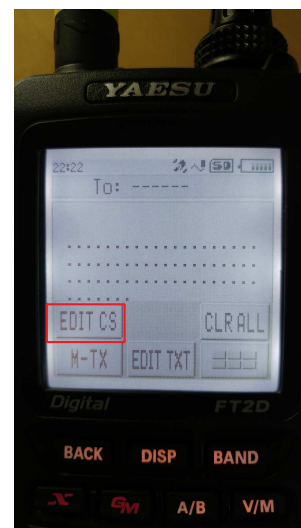

mit dem YAESU FT2D

HB/ZG-001 Wildspitz/ Rossberg 1580 m 4 Points

1  
freien Platz wählen

2  
diese Taste drücken

**Wichtig:**  
 jeder Begriff (Farbe) muss  
 mit einem  
 Leerschlag getrennt  
 werden.

hb/zg-001 14.285 ssb hb9jat/p qrv now

M-TX = Message senden