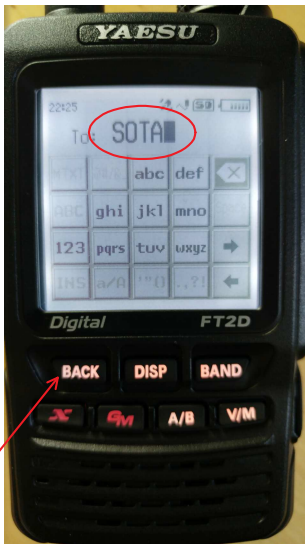

mit dem YAESU FT2D

HB/ZG-001 Wildspitz/ Rossberg 1580 m 4 Points

1  
freien Platz wählen

2  
diese Taste drücken

**Wichtig:**  
 jeder Begriff (Farbe) muss  
 mit einem  
 Leerschlag getrennt  
 werden.

hb/zg-001 14.285 ssb hb9jat/p qrv now

M-TX = Message senden