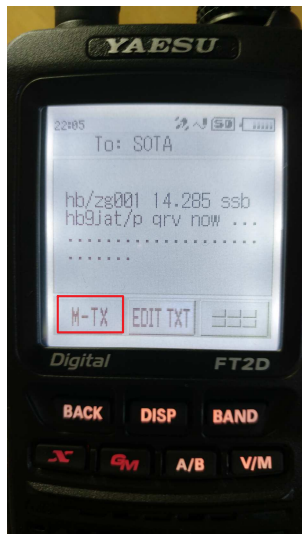

mit dem YAESU FT2D

HB/ZG-001 Wildspitz/ Rossberg 1580 m 4 Points

1  
freien Platz wählen

2  
diese Taste drücken

**Wichtig:**  
 jeder Begriff (Farbe) muss  
 mit einem  
 Leerschlag getrennt  
 werden.

hb/zg-001 14.285 ssb hb9jat/p qrv now

M-TX = Message senden